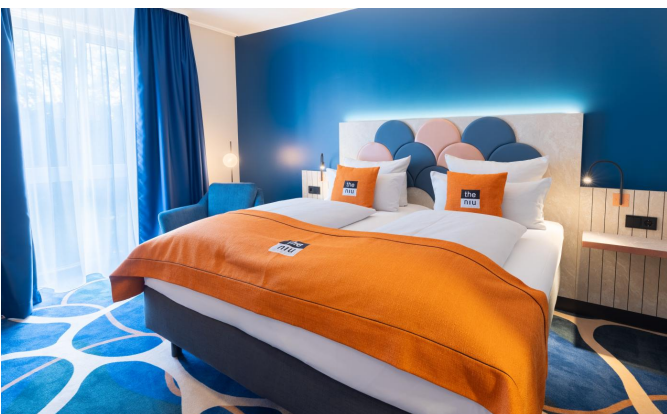

Anreise mit öffentlichen Verkehrsmitteln:

- Vom Hauptbahnhof Mönchengladbach fahren Sie mit der Buslinie 015 **Richtung Hardter Waldstraße** bis zur **Station Waldnieler Straße** (5 Zwischenhalte). Von dort gehen Sie ca. 1 Min. zu Fuß bis zum Hotel. Das Hotel befindet sich in Mönchengladbach-Stadtmitte.