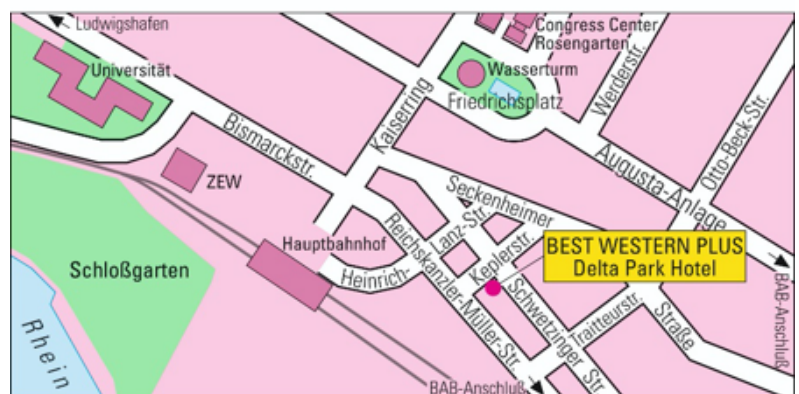

Parken:

- Das Hotel bietet eigene, bewachte Garagenplätze an, die für eine Pauschale von 18,40 Euro/Tag genutzt werden können.
- Ein öffentliches Parkhaus befindet sich direkt in der Nähe des Hotels.