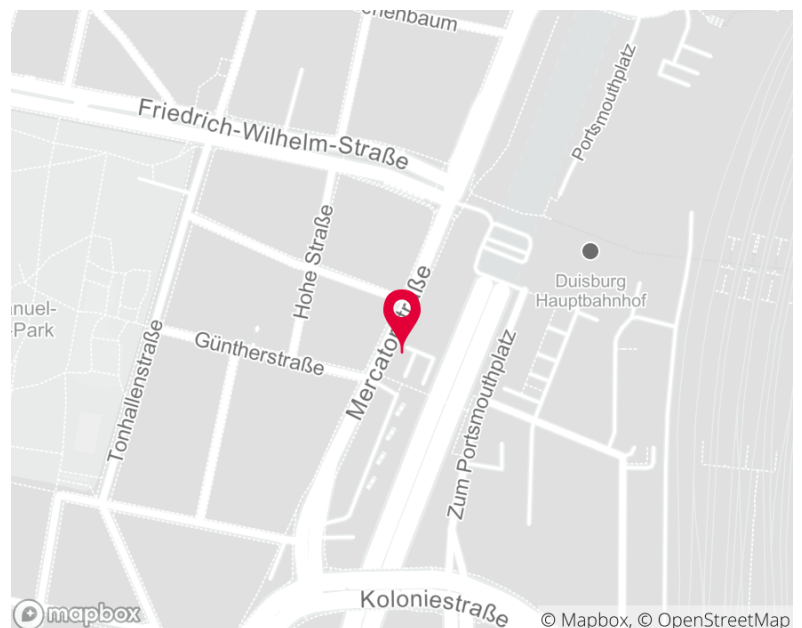

Ihr Weg zum Tagungshotel*

IntercityHotel Duisburg

Mercatorstraße 57

47051 Duisburg

Telefon: 0203/60716 0

E-Mail: duisburg@intercityhotel.com

www.intercityhotel.com

Das IntercityHotel Duisburg befindet sich direkt am Bahnhofsvorplatz. Sie erreichen die Königsstraße und die Innenstadt in ca. 200 m.

Anreise mit dem Auto:

- Sie erreichen das Hotel über die Autobahnen A3, A40, A59 - Ausfahrt Duisburg Zentrum. Fahren Sie Richtung Hauptbahnhof.

Parken:

- Das Hotel besitzt einen eigenen Parkplatz mit 32 Plätzen, die Sie für 15 Euro / 24 Stunden nutzen können. Weitere kostenpflichtige Parkmöglichkeiten finden Sie direkt gegenüber des Hotels.

Anreise mit öffentlichen Verkehrsmitteln:

- Fahren Sie bis zum Hauptbahnhof Duisburg. Nehmen Sie den Ausgang „Stadtmitte“. Das Hotel befindet sich direkt am Bahnhofsvorplatz.

Wir wünschen Ihnen eine angenehme Anreise!

*Die Wegbeschreibung basiert auf den Angaben des Hotels.