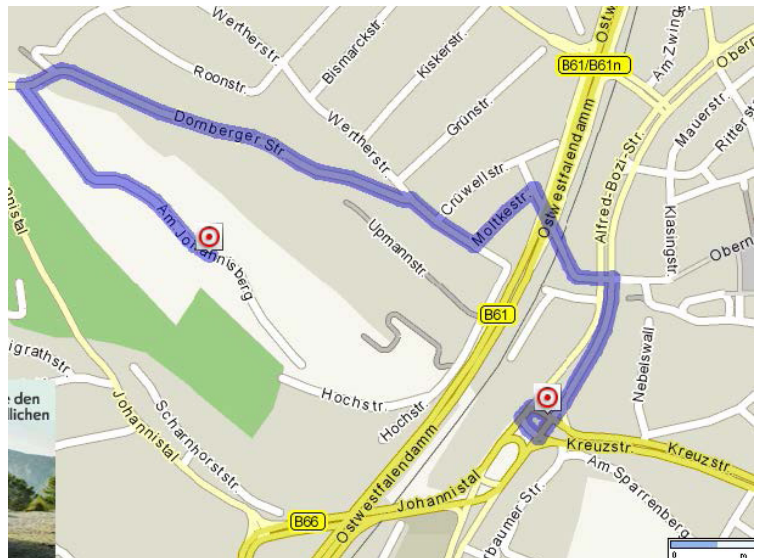

### Anreise mit dem Auto:

- **GPS Koordinaten** des Hotels: 52.019163, 8.518584
- **Von der Autobahn A33 oder A2 kommend**  
Von der A2 oder A33 kommend nehmen Sie die Ausfahrt Bielefeld Zentrum und fahren auf der B66 weiter Richtung Zentrum. Am Adenauer Platz biegen Sie rechts ab und an der nächsten Kreuzung links in die Moltkestraße, die Sie nach 500 m wieder nach links in die Dornberger Straße verlassen. Folgen Sie dem Straßenverlauf bis zum Parkplatz des Johannisbergs und biegen Sie dort nach links ab. Nach 600 m erreichen Sie das Hotel.

### Parken:

- Wenn Sie mit dem Auto anreisen, parken Sie ganz bequem auf einem der 150 kostenfreien Parkplätze des Mercure Hotels Bielefeld Johannisberg.

### Anreise mit öffentlichen Verkehrsmitteln:

- Das Hotel ist ca. 3 km vom Bahnhof Bielefeld entfernt.

Machen Sie einen Spaziergang durchs Grüne bis zum Hotel/Bahnhof oder nehmen Sie ein Taxi. Die Kosten betragen ca. 8,00 Euro.

Direkt neben dem Haupteingang des Bahnhofes befindet sich ein Taxistand bzw. eine Bushaltestelle (Buslinie 24 bis Tierpark Olderdissen).

Wir wünschen Ihnen eine angenehme Anreise!

\*Die Wegbeschreibung basiert auf den Angaben des Hotels.